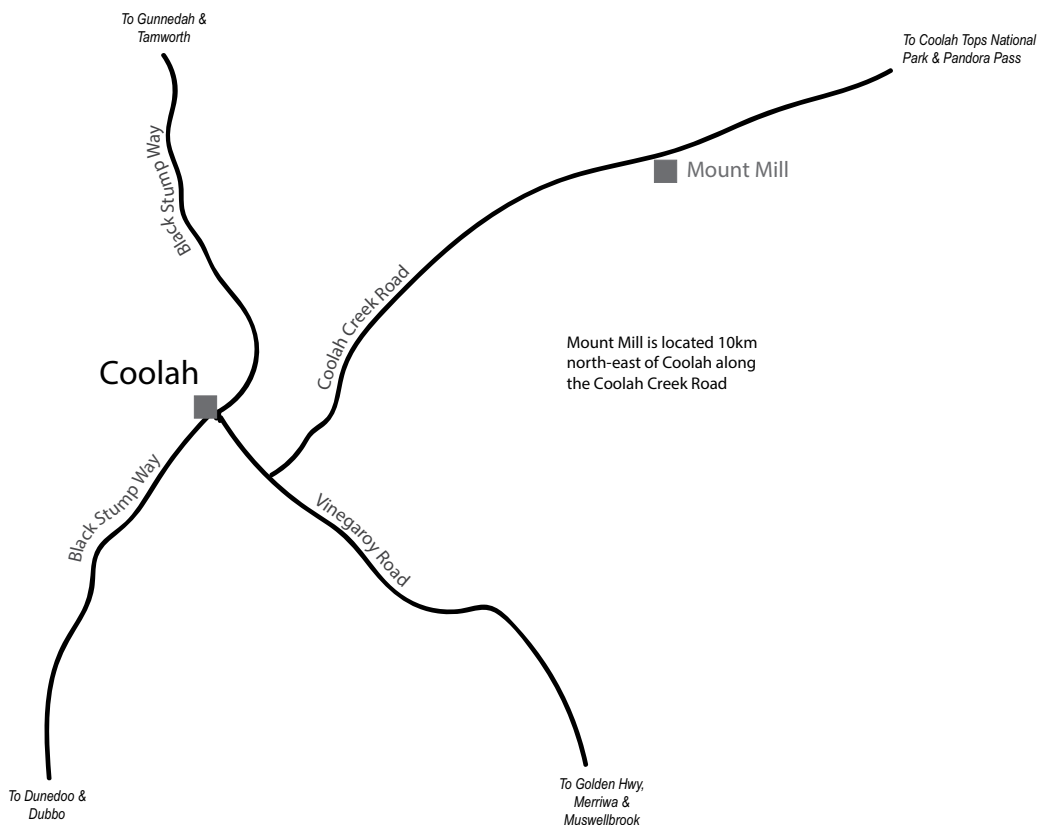

ACCOMMODATION IN COOLAH

Coolah Valley Hotel

28 Binnia St, Coolah

12 rooms with some rooms sleeping up to 5 people with a range of double/single beds, shared shower facilities and meals.

Ph: 6377 1210

Coolah Caravan Park

38 Cunningham St, Coolah

Standard, Deluxe and Executive cabins with a variety of bed configurations to suit, i.e. queen, double, king single, single. Powered and unpowered sites with shared shower facilities.

Ph: 6377 1338

Black Stump Inn

61 Binnia St, Coolah

Single, twin and family rooms, meals.

Shared shower facilities

Ph: 6377 1231

Black Stump Motel

10 Campbell St, Coolah

Rated 3 stars, clean and comfy rooms

Ph: 6377 1208

Motels also available in Mudgee, Gulgong and Dunedoo.